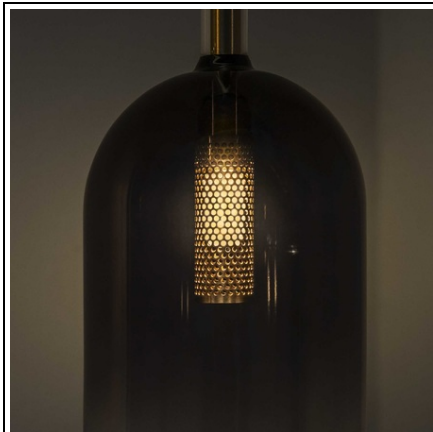

IDEAL LUX CORP DE ILUMINAT SUSPENDAT EMPIRE SP1 CILINDRO

Montatura e rosone in metallo placcato color oro con chiusura magnetica senza viti.
Cavo in pvc nero. Diffusore in vetro trasparente con sfumatura grigia. O 120 x H min 475
/ max 2405 mm
G9 max 1 x 28W
IP20
Pret: 596,83 lei (TVA inclus)

Detalii online: <https://www.materialelectrice.ro/corp-de-iluminat-suspendat-empire-sp1-cilindro-342178>