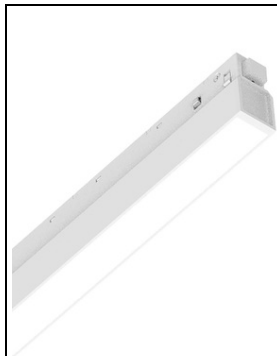

**IDEAL LUX SISTEM DE ILUMINAT PE SINA EGO WIDE 26W 3000K 1-
10V ALB**

Sistema composto da un profilo in alluminio estruso ed elementi di illuminazione a fissaggio magnetico. Il sistema e' disponibile in colore nero, bianco oppure ottone satinato, nella modalita' d'installazione a plafone, sospensione e incasso. L 1120 x H 43 x P 22 mm
26W
50000 h
3000 K
3400 lumen
IP20
Pret: 1 193,18 lei (TVA inclus)

Detalii online: <https://www.materialelectrice.ro/sistem-de-iluminat-pe-sina-ego-wide-26w-3000k-1-10v-alb-342172>