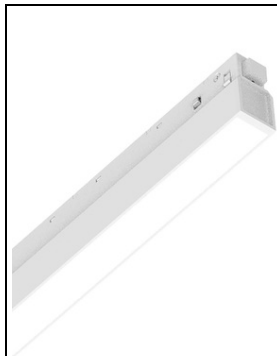

**IDEAL LUX SISTEM DE ILUMINAT PE SINA EGO WIDE 13W 3000K
ON-OFF ALB**

Sistema composto da un profilo in alluminio estruso ed elementi di illuminazione a fissaggio magnetico. Il sistema e' disponibile in colore nero, bianco oppure ottone satinato, nella modalita' d'installazione a plafone, sospensione e incasso. L 560 x H 43 x P 22 mm
13W
50000 h
3000 K
1700 lumen
IP20
Pret: 704,26 lei (TVA inclus)

Detalii online: <https://www.materialeelectrice.ro/sistem-de-iluminat-pe-sina-ego-wide-13w-3000k-on-off-alb-342168>