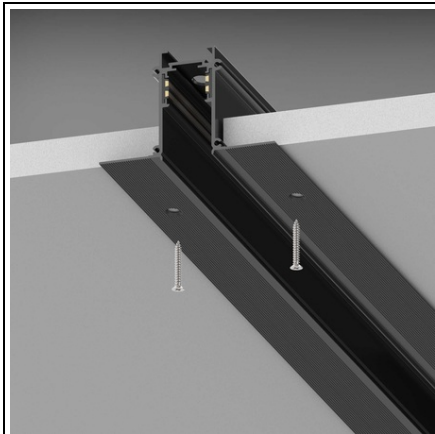

**IDEAL LUX ACCESORIU CORP DE ILUMINAT EGO PROFILE  
RECESSED EASY 2000 MM NEGRU**

Sistema composto da un profilo in alluminio estruso ed elementi di illuminazione a fissaggio magnetico. Il sistema e' disponibile in colore nero, bianco oppure ottone satinato, nella modalita' d'installazione a plafone, sospensione e incasso. L 2000 x H 52 x P 83 mm  
IP20  
Pret: 1 014,96 lei (TVA inclus)

Detalii online: <https://www.materialelectrice.ro/accesoriu-corp-de-iluminat-ego-profile-recessed-easy-2000-mm-negru-342064>