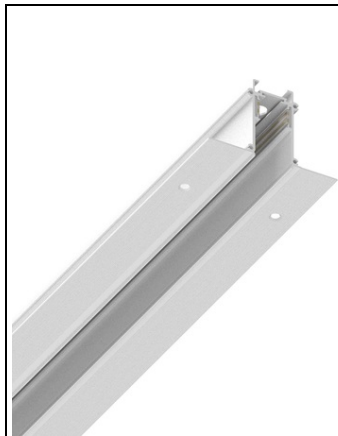

**IDEAL LUX ACCESORIU CORP DE ILUMINAT EGO PROFILE  
RECESSED EASY 1000 MM ALB**

Sistema composto da un profilo in alluminio estruso ed elementi di illuminazione a fissaggio magnetico. Il sistema e' disponibile in colore nero, bianco oppure ottone satinato, nella modalita' d'installazione a plafone, sospensione e incasso. L 1000 x H 52 x P 83 mm

IP20

Pret: 507,66 lei (TVA inclus)

Detalii online: <https://www.materialelectrice.ro/accesoriu-corp-de-iluminat-ego-profile-recessed-easy-1000-mm-alb-342063>