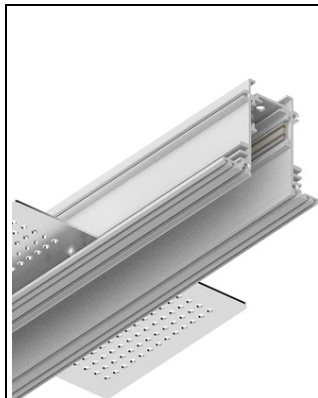

**IDEAL LUX ACCESORIU CORP DE ILUMINAT EGO PROFILE
RECESSED 1000 MM ALB**

Sistema composto da un profilo in alluminio estruso ed elementi di illuminazione a fissaggio magnetico. Il sistema e' disponibile in colore nero, bianco oppure ottone satinato, nella modalita' d'installazione a plafone, sospensione e incasso. L 1000 x H 52 x P 56 mm
IP20
Pret: 423,90 lei (TVA inclus)

Detalii online: <https://www.materialelectrice.ro/accesoriu-corp-de-iluminat-ego-profile-recessed-1000-mm-alb-342060>