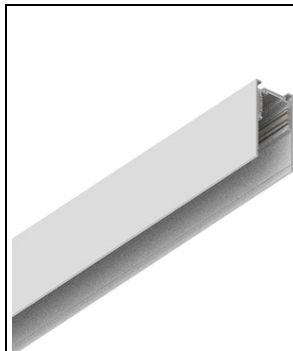

**IDEAL LUX ACCESORIU CORP DE ILUMINAT EGO PROFILE HIGH
2000 MM ALB**

Sistema composto da un profilo in alluminio estruso ed elementi di illuminazione a fissaggio magnetico. Il sistema e' disponibile in colore nero, bianco oppure ottone satinato, nella modalita' d'installazione a plafone, sospensione e incasso. L 2000 x H 52 x P 26 mm
IP20
Pret: 746,30 lei (TVA inclus)

Detalii online: <https://www.materialelectrice.ro/accesoriu-corp-de-iluminat-ego-profile-high-2000-mm-alb-342057>