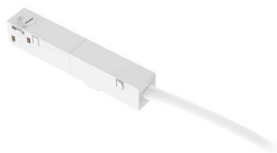

**IDEAL LUX ACCESORIU CORP DE ILUMINAT EGO MAIN CONNECTOR
ON-OFF ALB**

Sistema composto da un profilo in alluminio estruso ed elementi di illuminazione a fissaggio magnetico. Il sistema e' disponibile in colore nero, bianco oppure ottone satinato, nella modalita' d'installazione a plafone, sospensione e incasso. L 95 x H 18 x P 18 mm

IP20

Pret: 214,93 lei (TVA inclus)

Detalii online: <https://www.materialelectrice.ro/accesoriu-corp-de-iluminat-ego-main-connector-on-off-alb-342043>