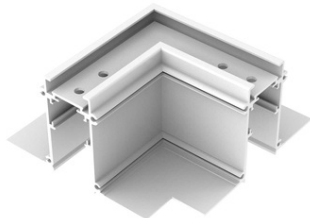

**IDEAL LUX ACCESORIU CORP DE ILUMINAT EGO KIT RECESSED
EASY L ELECTR CONN HORIZ DALI ALB**

Sistema composto da un profilo in alluminio estruso ed elementi di illuminazione a fissaggio magnetico. Il sistema e' disponibile in colore nero, bianco oppure ottone satinato, nella modalita' d'installazione a plafone, sospensione e incasso. L 100 x H 52 x P 100 mm