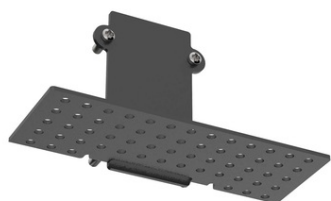

**IDEAL LUX ACCESORIU CORP DE ILUMINAT EGO END CAP
RECESSED EASY SENZA FORO NEGRU**

Sistema composto da un profilo in alluminio estruso ed elementi di illuminazione a fissaggio magnetico. Il sistema e' disponibile in colore nero, bianco oppure ottone satinato, nella modalita' d'installazione a plafone, sospensione e incasso. L 83 x H 52 x P 30 mm

Pret: 47,76 lei (TVA inclus)

Detalii online: <https://www.materialeelectric.ro/accesoriu-corp-de-iluminat-ego-end-cap-recessed-easy-senza-foro-negru-342002>