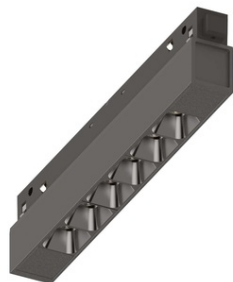

**IDEAL LUX SISTEM DE ILUMINAT PE SINA EGO ACCENT 07W 4000K
ON-OFF NEGRU**

Sistema composto da un profilo in alluminio estruso ed elementi di illuminazione a fissaggio magnetico. Il sistema e' disponibile in colore nero, bianco oppure ottone satinato, nella modalita' d'installazione a plafone, sospensione e incasso. L 192 x H 43 x P 22 mm

7W
50000 h
4000 K
730 lumen
IP20
Pret: 686,36 lei (TVA inclus)

Detalii online: <https://www.materialelectrice.ro/sistem-de-iluminat-pe-sina-ego-accent-07w-4000k-on-off-negru-341987>