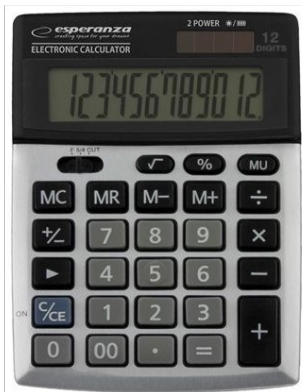

### **ESPERANZA CALCULATOR BIROU NEWTON ESPERANZA**

**Descriere:**

Calculator de birou cu display mare de 12 caractere. Indeplineste toate functiile matematice de baza (adunare, scadere, inmultire, impartire, radical, procentaj). Butoanele sunt mari si foarte usor de folosit. Calculatorul este alimentat de o baterie AG10 1.5V dar si prin energie solara cu ajutorul fotocelulelor speciale. Caracteristici: - 12 digiti; - alimentare solara sau cu baterii (1 X AG10, inclusa); - cifre mari; - ecran usor inclinat