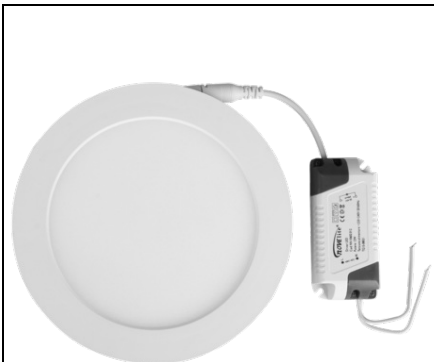

NOVELITE SPOT INCASTRAT ROTUND CU LED SMD 20W ALB 6400K

O gama de produse speciala ce respecta standardele de calitate prin fiecare dintre acestea este cea de la Novelite.
Ele sunt create in concordanta cu regulile de protectie a mediului inconjurator dar, in acelasi timp, pastreaza caracteristicile lor tipice. Linia de corpuri de iluminat tehnice prezinta atribute inovative si intr-un continuu avans tehnologic, astfel incat sa poti gasi de fiecare data produsul potrivit nevoilor tale. Spoturile albe de tip LED SMD se monteaza prin incastrare, avand dimensiuni potrivite de 220x15mm si sunt confectionate din mai multe tipuri de material, si anume aluminiu pentru carcasa si policarbonat pentru dispersor. Nivelul distorsiunilor armonice THD de 20%, frecventa nominala de 50-60 Hz si factorul de putere egal cu 0.92cosj fac ca acest produs sa fie cel mai potrivit pentru tine in viata de zi cu zi. Acestea sunt create pentru a rezista pe o durata de 25.000h cu un factor de protectie IP40, la o putere de 20W si o valoare a umiditatii mediului ambiant de 93%. De asemenea, valoarea temperaturii de culoare de 6400K se potriveste cu fluxul de culoare de 1200lm, pentru unghiul de dispersie de 120 grd. Culoare carcasa alb

Dimensiuni (mm) 220x15
Distorsiuni armonice THD (%) 20
Durata de viata (ore) 25000
Factor de protectie (IP) IP40
Factor de putere (cosj) 0.92
Flux luminos 1200
Flux luminos (lm) 1200
Forma rotund
Frecventa nominala (Hz) 50-60
Material carcasa aluminiu
Material dispersor policarbonat
Montaj incastrat
Putere (W) 20
Temperatura de culoare (K) 6400
Temperatura mediului ambiant (grade C) -20...+50
Tensiune nominala (V) 220-240
Tip spot
Tip sursa luminoasa LED SMD
Toleranta fluxului luminos 10
Umiditatea mediului ambiant (%) 93
Unghi de dispersie (grd) 120
Pret: 28,54 lei (TVA inclus)

Detalii online: <https://www.materialeelectrice.ro/spot-incastat-rotund-cu-led-smd-20w-alb-6400k-336846>