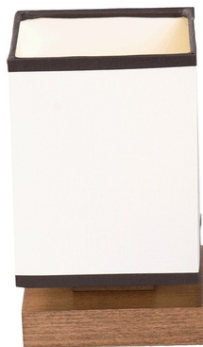

ERSTE VEIOZA BENDIS NUC 1XE14 40W

Produsele marca Erste reprezinta o gama variata de corpuri de iluminat decorative ce fac din orice spatiu cel mai confortabil loc in care te poti afla. Acestea au un design special si modern ce le face sa fie potrivite in orice fel de imprejurare. Modelul actual din lemn, in combinatie cu un abajur din material textil alb cu aspect de nuc , este alegerea potrivita pentru a satisface cele mai exigente gusturi. Functioneaza cu un numar de cinci surse de tip E14, la o putere de 40W. Factorul de protectie caracteristic fac din acest corp de iluminat o componenta speciala a spatiului dumneavoastra. Abajur material textil alb

Culoare nuc
Material lemn
Numar becuri/LED 1
Putere (W) max. 40
Soclu E14
Tip articol veioza
Pret: 108,14 lei (TVA inclus)

Detalii online: <https://www.materialelectrice.ro/veioza-bendis-nuc-1xe14-40w-336808>