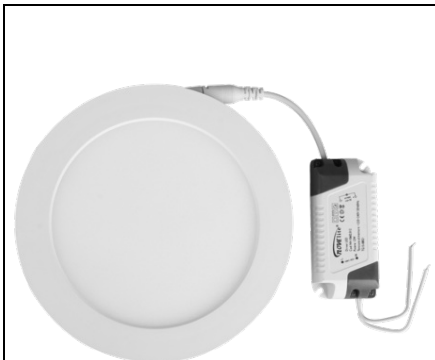

**NOVELITE SPOT INCASTRAT ROTUND CU LED SMD 12W ALB 2700K
165X155**

O gama de produse speciala ce respecta standardele de calitate prin fiecare dintre acestea este cea de la Novelite.

Ele sunt create in concordanta cu regulile de protectie a mediului inconjurator dar, in acelasi timp, pastreaza caracteristicile lor tipice. Linia de corpuri de iluminat tehnice prezinta atribute inovative si intr-un continuu avans tehnologic, astfel incat sa poti gasi de fiecare data produsul potrivit nevoilor tale. Spoturile albe de tip LED SMD se monteaza prin incastrare, avand dimensiuni potrivite de 165x15mm si sunt confectionate din mai multe tipuri de material, si anume aluminiu pentru carcasa si policarbonat pentru dispersor. Nivelul distorsiunilor armonice THD de 20%, frecventa nominala de 50-60 Hz si factorul de putere egal cu 0.92cosj fac ca acest produs sa fie cel mai potrivit pentru tine in viata de zi cu zi. Acestea sunt create pentru a rezista pe o durata de 25.000h cu un factor de protectie IP40, la o putere de 12W si o valoare a umiditatii mediului ambiant de 93%. De asemenea, valoarea temperaturii de culoare de 2700K se potriveste cu fluxul de culoare de 720lm, pentru unghiul de dispersie de 120 grd.Culoare carcasa alb

Dimensiuni (mm) 165x15

Distorsiuni armonice THD (%) 20

Durata de viata (ore) 25000

Factor de protectie (IP) IP40

Factor de putere (cosj) 0.92

Flux luminos 720

Flux luminos (lm) 720

Forma rotund

Frecventa nominala (Hz) 50-60

Material carcasa aluminiu

Material dispersor policarbonat

Montaj incastrat

Putere (W) 12

Temperatura de culoare (K) 2700

Temperatura mediului ambiant (grade C) -20...+50

Tensiune nominala (V) 220-240

Tip spot

Tip sursa luminoasa LED SMD

Toleranta fluxului luminos 10

Umiditatea mediului ambiant (%) 93

Unghi de dispersie (grd) 120

Pret: 20,76 lei (TVA inclus)

Detalii online: <https://www.materialelectrice.ro/spot-incastrat-rotund-cu-led-smd-12w-alb-2700k-165x155-336715>