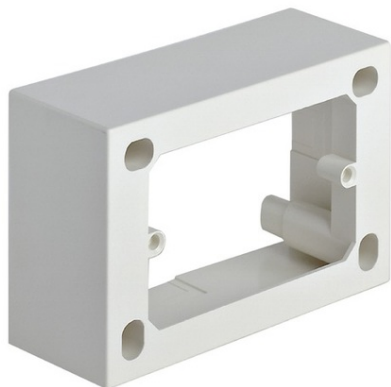

### **ERSTE DOZA 3M PT**

Cele mai uzuale accesorii ce isi fac simtita nevoia in orice casa, le puteti gasi aici. Si cum mereu este greu sa decidem care este cea mai buna alegere, noi venim in ajutorul vostru cu o linie variata de produse, de diferite dimensiuni si culori, pentru ca voi sa puteti gasi mereu exact ceea ce cautati. In aceasta situatie, prezentam unul dintre cele mai obisnuite si nelipsite obiecte folosite in orice spatiu, acasa sau la birou, si anume doza cu 3 module de culoare alba. Cea din imagine are o dimensiune de 121.5x45mm si este confectionata din plastic. De asemenea, modul sau de montare se face cu usurinta prin aplicare. Culoare alb

Dimensiuni (mm) 121.5x45  
Functionalitate trasee electrice  
Material plastic  
Montaj aplicat  
Tip accesoriu  
Tip produs doza  
Unitate de masura buc.  
Pret: 27,43 lei (TVA inclus)

Detalii online: <https://www.materialelectrice.ro/doza-3m-pt-336611>