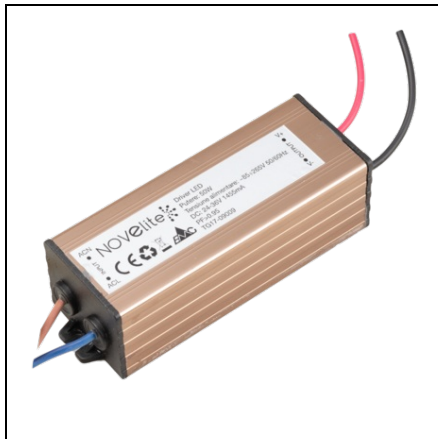

Furnizor: **Sc Trivolt Distribution SRL**
Reg. com.: J23/3300/2016
CIF: RO36421140
Adresa: Strada Apusului nr 3 (primul
sens giratoriu Tehodor Pallady-
Autostrada Soarelui), Catelu, Ilfov
Banca: BRD
IBAN: RO34BRDE441SV13182234410

NOVELITE DRIVER LED PENTRU CORP DE ILUMINAT STRADAL 50W

Cand este vorba despre corpuri de iluminat tehnice speciale pentru mediul de afaceri, ne asumam intreaga raspundere si venim in ajutorul dumneavoastra cu gama de produse Novelite. Acestea sunt destinate constructiilor industriale atat in zona publica, cat si in zona privata.

De aceea, prezentam un model de accesorii tip driver led de culoarea cuprului pentru corpurile de iluminat stradal, ce-si va gasi utilitatea in spatiul dumneavoastra. Acesta functioneaza cu o putere nominala de 50W, potrivita unei tensiuni nominale specifice. Culoare carcasa cupru