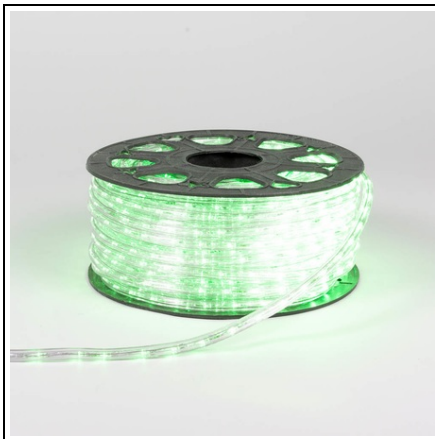

### **ERSTE TUB LUMINOS CU FLASH 36LED/M VERDE 50M/ROLA**

Produsele marca Erste reprezinta o gama variata de corpuri de iluminat decorative ce fac din orice spatiu cel mai confortabil loc in care te poti afla. Acestea au un design special si modern ce le face sa fie potrivite in orice fel de imprejurare. Modelul actual reprezinta un tub luminos decorativ compus din 36 surse led de culoare verde per metru perfect pentru iluminarea spatiilor in special in perioada sarbatorilor. De asemenea acestea functioneaza cu un factor de protectie IP44. Culoare verde

Dimensiuni (mm) 50000

Factor de protectie (IP) IP44

LED da

Numar becuri/LED 36/m

Putere (W) 110/rola

Tip articol tub luminos

Pret: 21,26 lei (TVA inclus)

Detalii online: <https://www.materialeelectrice.ro/tub-luminos-cu-flash-36led-m-verde-50m-rola-336546>