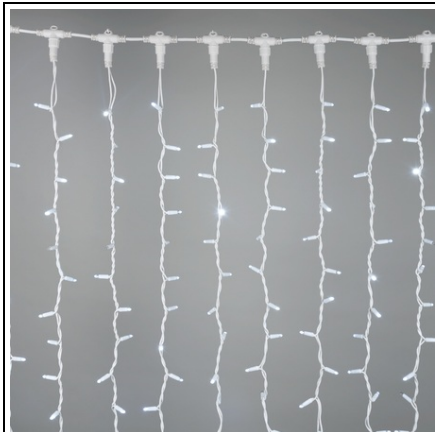

ERSTE PERDEA LUMINOASA 925 LED-URI ALB RECE

Produsele marca Erste reprezinta o gama variata de corpuri de iluminat decorative ce fac din orice spatiu cel mai confortabil loc in care te poti afla. Acestea au un design special si modern ce le face sa fie potrivite in orice fel de imprejurare. Modelul actual reprezinta o instalatie decorativa sub forma de perdea luminoasa compusa din 925 surse led de culoare alb rece per metru perfecta pentru iluminarea spatiilor in special in perioada sarbatorilor. De asemenea acestea functioneaza cu un factor de protectie IP44. Culoare alb rece
Dimensiuni (mm) 3000x3000
Factor de protectie (IP) IP44
LED da
Numar becuri/LED 925
Putere (W) 101
Temperatura de culoare (K) 6400
Tip articol perdea luminoasa
Pret: 1 723,32 lei (TVA inclus)