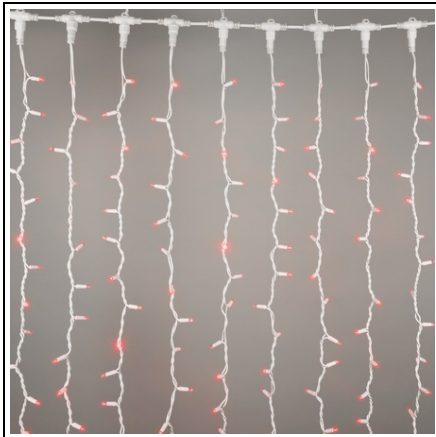

### **ERSTE PERDEA LUMINOASA 494 LED-URI ROSU**

Produsele marca Erste reprezinta o gama variata de corpuri de iluminat decorative ce fac din orice spatiu cel mai confortabil loc in care te poti afla. Acestea au un design special si modern ce le face sa fie potrivite in orice fel de imprejurare. Modelul actual reprezinta o instalatie decorativa sub forma de perdea luminoasa compusa din 494 surse led de culoare rosie per metru perfecta pentru iluminarea spatiilor in special in perioada sarbatorilor. De asemenea acestea functioneaza cu un factor de protectie IP44. Culoare

rosu  
Dimensiuni (mm) 3000x1500  
Factor de protectie (IP) IP44  
LED da  
Numar becuri/LED 494  
Putere (W) 52  
Tip articol perdea luminoasa  
Pret: 925,43 lei (TVA inclus)

Detalii online: <https://www.materialeelectrice.ro/perdea-luminoasa-494-led-uri-rosu-336514>