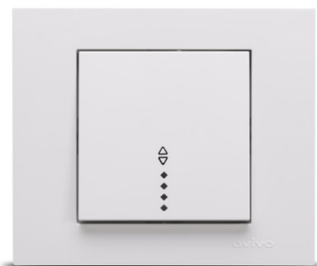

**OVIVO INTRERUPATOR GRANO CAP SCARA LED ST ALB, 400-010200-210**

Ovivo este una dintre cele mai cunoscute firme ce prezinta linii de productie variate, de calitate superioara si produse inovative. Fiabilitatea acestora este principala lor caracteristica, precum si design-ul aparte ce le face usor de incadrat in orice incapere. Noi furnizam cele mai ingenioase solutii pentru problemele tale. De aceea, gama noastra variata de aparataj va fi, intotdeauna, cea mai potrivita alegere indiferent de moment. Astfel, produsul reprezentat in imagini infatiseaza un intrerupator de culoare alba ce functioneaza la o valoare a tensiunii nominale de 220V. De asemenea, modalitatea sa de montaj este una foarte facila, putand fi incadrat in orice spatiu prin incastrare. Faptul ca prezinta o iluminare de tip led il face sa se potriveasca in orice tip de aranjament cromatic si ii ofera aspectul estetic pe care il cautati. Culoare alb

Frecventa nominala (Hz) 50

Functionalitate cap scara

Gama Grano

Iluminare dispozitiv da

Modalitate montaj incastrat

Numar de unitati/module 1

Tensiune nominala (V) 220

Tip articol intrerupator

Pret: 11,17 lei (TVA inclus)

Detalii online: <https://www.materialeelectrice.ro/intrerupator-grano-cap-scara-led-st-alb-400-010200-210-336509>