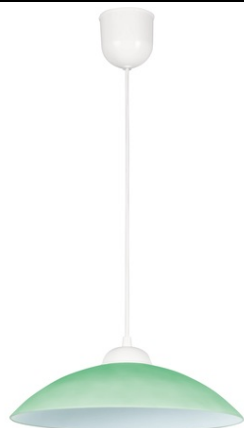

ERSTE PENDUL SAKURA 1XE27 60W VERDE

Produsele marca Erste fac parte dintr-o linie special creata pentru a oferi un aspect placut si modern casei dumneavoastra. Culorile si marimile diferite fac ca ele sa fie alegerea perfecta pentru orice tip de spatiu si sa poata fi integrate in orice aranjamente. Prin utilizarea acestora, veti induce impresia de spatiu si veti oferi luminozitate camerelor, punand accent pe aceste piese inedite ce vor capta atentia oricui. Pendulul din imagine de culoare verde este confectionat dintr-un material special, si anume sticla, ceea ce il face sa fie rezistent la orice tip de temperaturi. Datorita dimensiunilor sale se poate incadra perfect din punct de vedere estetic in orice peisaj, completandu-l cu un plus de culoare si design modern. Acest produs functioneaza cu o singura sursa de tip E27, la o valoare de 60W a puterii nominale. Culoare verde

Dimensiuni (mm) 300
Material sticla
Numar becuri/LED 1
Putere (W) max. 60
Soclu E27
Tip articol pendul
Pret: 30,83 lei (TVA inclus)

Detalii online: <https://www.materialeelectrice.ro/pendul-sakura-1xe27-60w-verde-336421>