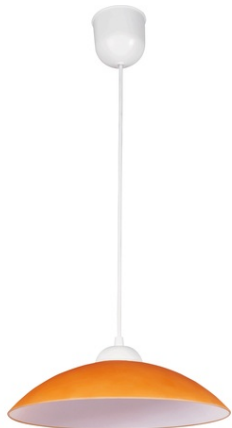

ERSTE PENDUL SAKURA 1XE27 60W ORANGE

Produsele marca Erste fac parte dintr-o linie special creata pentru a oferi un aspect placut si modern casei dumneavoastra. Culorile si marimile diferite fac ca ele sa fie alegerea perfecta pentru orice tip de spatiu si sa poata fi integrate in orice aranjamente. Prin utilizarea acestora, veti induce impresia de spatiu si veti oferi luminozitate camerelor, punand accent pe aceste piese inedite ce vor capta atentia oricui. Pendulul din imagine de culoare portocalie este confectionat dintr-un material special, si anume sticla, ceea ce il face sa fie rezistent la orice tip de temperaturi. Datorita dimensiunilor sale se poate incadra perfect din punct de vedere estetic in orice peisaj, completandu-l cu un plus de culoare si design modern. Acest produs functioneaza cu o singura sursa de tip E27, la o valoare de 60W a puterii nominale. Culoare orange
Dimensiuni (mm) 300
Material sticla
Numar becuri/LED 1
Putere (W) max. 60
Soclu E27
Tip articol pendul
Pret: 30,84 lei (TVA inclus)

Detalii online: <https://www.materialeelectrice.ro/pendul-sakura-1xe27-60w-orange-336420>