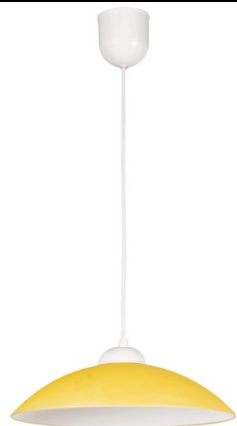

ERSTE PENDUL SAKURA 1XE27 60W GALBEN

Produsele marca Erste fac parte dintr-o linie special creata pentru a oferi un aspect placut si modern casei dumneavoastra. Culorile si marimile diferite fac ca ele sa fie alegerea perfecta pentru orice tip de spatiu si sa poata fi integrate in orice aranjamente. Prin utilizarea acestora, veti induce impresia de spatiu si veti oferi luminozitate camerelor, punand accent pe aceste piese inedite ce vor capta atentia oricui. Pendulul din imagine de culoare galbena este confectionat dintr-un material special, si anume sticla, ceea ce il face sa fie rezistent la orice tip de temperaturi. Datorita dimensiunilor sale se poate incadra perfect din punct de vedere estetic in orice peisaj, completandu-l cu un plus de culoare si design modern. Acest produs functioneaza cu o singura sursa de tip E27, la o valoare de 60W a puterii nominale. Culoare galben

Dimensiuni (mm) 300
Material sticla
Numar becuri/LED 1
Putere (W) max. 60
Soclu E27
Tip articol pendul
Pret: 30,88 lei (TVA inclus)

Detalii online: <https://www.materialeelectrice.ro/pendul-sakura-1xe27-60w-galben-336418>