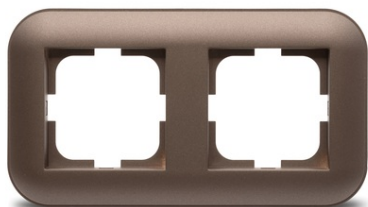

### **OVIVO RAMA LOFT 2P MOCHA**

Ovivo este una dintre cele mai cunoscute firme ce prezinta linii de productie variate, de calitate superioara si produse inovative. Fiabilitatea acestora este principala lor caracteristica, precum si design-ul aparte ce le face usor de incadrat in orice incapere. Noi furnizam cele mai ingenioase solutii pentru problemele tale. De aceea, gama noastra variata de aparataj va fi, intotdeauna, cea mai potrivita alegere indiferent de moment. Astfel, produsul reprezentat in imagini infatiseaza o rama tip suport de culoare mocha ce functioneaza eficient si este compusa din doua module. De asemenea, modalitatea sa de montaj este una foarte facila, putand fi incadrata in orice spatiu prin incastrare. Culoare mocha

Functionalitate rama

Gama loft

Numar de unitati/module 2

Pret: 0,00 lei (TVA inclus)

Detalii online: <https://www.materialeelectrice.ro/rama-loft-2p-mocha-335988>