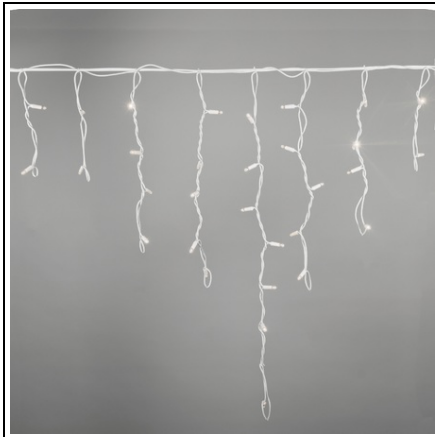

### **ERSTE TURTUR LUMINOS 180 LED-URI ALB**

Produsele marca Erste reprezinta o gama variata de corpuri de iluminat decorative ce fac din orice spatiu cel mai confortabil loc in care te poti afla. Acestea au un design special si modern ce le face sa fie potrivite in orice fel de imprejurare. Modelul actual reprezinta o instalatie decorativa sub forma de turturi luminoase compusa din 180 surse led de culoare alba per metru perfecta pentru iluminarea spatiilor in special in perioada sarbatorilor. De asemenea acestea functioneaza cu un factor de protectie IP44. Culoare alb

Dimensiuni (mm) 5000x800  
Factor de protectie (IP) IP44  
LED da  
Numar becuri/LED 180  
Putere (W) 13  
Temperatura de culoare (K) 6400  
Tip articol turtur luminos  
Pret: 463,55 lei (TVA inclus)

Detalii online: <https://www.materialeelectrice.ro/turtur-luminos-180-led-uri-alb-335803>