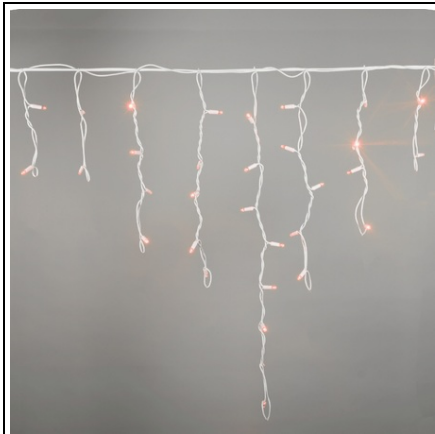

ERSTE TURTUR LUMINOS 180 LED-URI ROSU

Produsele marca Erste reprezinta o gama variata de corpuri de iluminat decorative ce fac din orice spatiu cel mai confortabil loc in care te poti afla. Acestea au un design special si modern ce le face sa fie potrivite in orice fel de imprejurare. Modelul actual reprezinta o instalatie decorativa sub forma de turturi luminoase compusa din 180 surse led de culoare rosie per metru perfecta pentru iluminarea spatiilor in special in perioada sarbatorilor. De asemenea acestea functioneaza cu un factor de protectie IP44. Culoare rosu

Dimensiuni (mm) 5000x800
Factor de protectie (IP) IP44
LED da
Numar becuri/LED 180
Putere (W) 13
Tip articol turtur luminos
Pret: 463,07 lei (TVA inclus)

Detalii online: <https://www.materialeelectrice.ro/turtur-luminos-180-led-uri-rosu-335800>