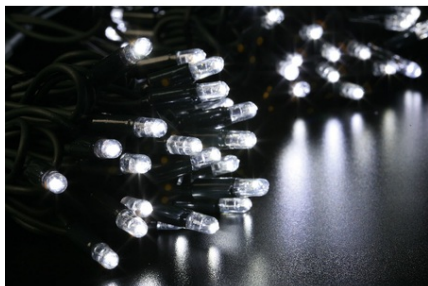

ERSTE SIR LUMINOS 200 LED-URI ALBASTRU

Produsele marca Erste reprezinta o gama variata de corpuri de iluminat decorative ce fac din orice spatiu cel mai confortabil loc in care te poti afla. Acestea au un design special si modern ce le face sa fie potrivite in orice fel de imprejurare. Modelul actual reprezinta o instalatie decorativa compusa din 200 surse led de culoare albastra per metru perfecta pentru iluminarea spatiilor in special in perioada sarbatorilor. De asemenea acestea functioneaza cu un factor de protectie IP44. Culoare albastru
Dimensiuni (mm) 20000
Factor de protectie (IP) IP44
LED da
Numar becuri/LED 200
Putere (W) 19
Tip articol sir luminos
Pret: 394,27 lei (TVA inclus)