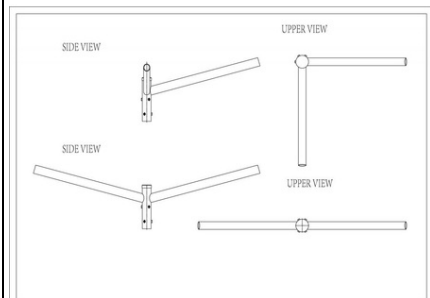

Furnizor: **Sc Trivolt Distribution SRL**
Reg. com.: J23/3300/2016
CIF: RO36421140
Adresa: Strada Apusului nr 3 (primul
sens giratoriu Tehodor Pallady-
Autostrada Soarelui), Catelu, Ilfov
Banca: BRD
IBAN: RO34BRDE441SV13182234410

SOLENTIS BRAT TRIPLU DREPT 120° 1.5M

Cand este vorba despre corpuri de iluminat tehnice speciale pentru mediul de afaceri, ne asumam intreaga raspundere si venim in ajutorul dumneavoastra cu gama de produse Total Green. Acestea sunt destinate constructiilor industriale atat in zona publica, cat si in zona privata.

De aceea, prezentam un model de accesoriu de tip brat triplu de forma dreapta confectionat din otel, ce isi va gasi utilitatea pentru nevoile dumneavoastra. Diametru baza (mm) 60

Diametru varf (mm) 60

Dimensiune buloane 1

Forma drept

Lungime brat (m) 1.5

Material otel

Tip triplu

Unghiul dintre brate 120

Pret: 656,87 lei (TVA inclus)

Detalii online: <https://www.materialeelectrice.ro/brat-triplu-drept-1200-1-5m-335596>