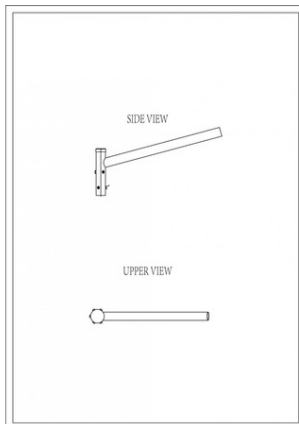

Furnizor: **Sc Trivolt Distribution SRL**
Reg. com.: J23/3300/2016
CIF: RO36421140
Adresa: Strada Apusului nr 3 (primul
sens giratoriu Tehodor Pallady-
Autostrada Soarelui), Catelu, Ilfov
Banca: BRD
IBAN: RO34BRDE441SV13182234410

SOLENTIS BRAT SIMPLU DREPT 1.5M

Cand este vorba despre corpuri de iluminat tehnice speciale pentru mediul de afaceri, ne asumam intreaga raspundere si venim in ajutorul dumneavoastra cu gama de produse Total Green. Acestea sunt destinate constructiilor industriale atat in zona publica, cat si in zona privata.

De aceea, prezentam un model de accesoriu de tip brat simplu de forma dreapta confectionat din otel, ce isi va gasi utilitatea pentru nevoile dumneavoastra. Diametru baza (mm) 60

Diametru varf (mm) 60

Dimensiune buloane 1

Forma drept

Lungime brat (m) 1.5

Material otel

Tip simplu

Pret: 246,49 lei (TVA inclus)

Detalii online: <https://www.materialeelectrice.ro/brat-simplu-drept-1-5m-335593>