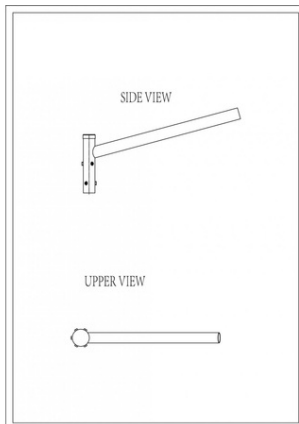

Furnizor: **Sc Trivolt Distribution SRL**
Reg. com.: J23/3300/2016
CIF: RO36421140
Adresa: Strada Apusului nr 3 (primul
sens giratoriu Tehodor Pallady-
Autostrada Soarelui), Catelu, Ilfov
Banca: BRD
IBAN: RO34BRDE441SV13182234410

SOLENTIS BRAT SIMPLU DREPT 1M

Cand este vorba despre corpuri de iluminat tehnice speciale pentru mediul de afaceri, ne asumam intreaga raspundere si venim in ajutorul dumneavoastra cu gama de produse Total Green. Acestea sunt destinate constructiilor industriale atat in zona publica, cat si in zona privata.

De aceea, prezentam un model de accesoriu de tip brat simplu de forma dreapta confectionat din otel, ce isi va gasi utilitatea pentru nevoile dumneavoastra. Diametru baza (mm) 60

Diametru varf (mm) 60

Forma drept

Lungime brat (m) 1

Material otel

Tip simplu

Pret: 233,57 lei (TVA inclus)

Detalii online: <https://www.materialeelectrice.ro/brat-simplu-drept-1m-335592>