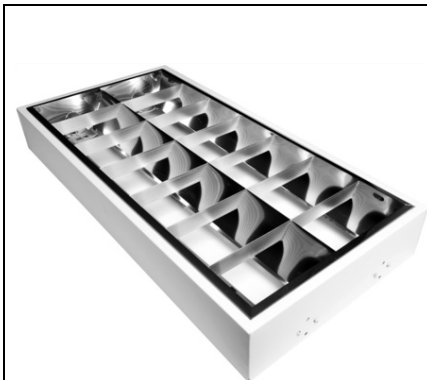

NOVELITE CORP DE ILUMINAT APARENT 1X36W NV-4101.11136

O gama de produse speciala ce respecta standardele de calitate prin fiecare dintre acestea este cea de la Novelite. Ele sunt create in concordanta cu regulile de protectie a mediului inconjurator dar, in acelasi timp, pastreaza caracteristicile lor tipice. Linia de corpuri de iluminat tehnice prezinta atribute inovative si intr-un continuu avans tehnologic, astfel incat sa poti gasi de fiecare data produsul potrivit nevoilor tale. Cel din imagine functioneaza la o tensiune nominala de 220-240V cu un soclu de tip G13. De asemenea, se mentine frecventa nominala de 50-60Hz pentru un factor de protectie de IP20 si o valoarea a puterii de 36W. Materialul carcasei otel vopsit in camp electrostatic si materialul dispersorului parabolic, aluminiu exolat il fac sa fie rezistent la umiditatea mediului ambiant de 90%.Culoare carcasa alb