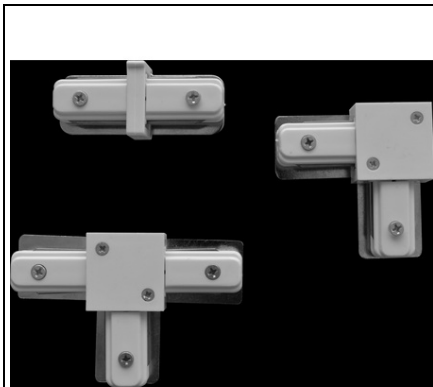

TOTAL GREEN MUFA IMBINARE L PROIECTOR LED ALB

Aparatura pe care o prezentam este ceea ce lipseste oricarui spatiu. Fie ca esti acasa, la birou sau in oras, tot timpul vrei sa te simti in siguranta, iar produsele noastre marca Total Green iti pot asigura asta. Linia de produse are caracteristici specifice care o fac sa se deosebeasca de oricare altele, iar tu vei vedea diferenta. Culoarea alba a mufei prezentate o face potrivita in orice aranjament cromatic si are o functionalitate aparte, fiind utilizata pentru proiectoarele de tip led. Culoare carcasa alb