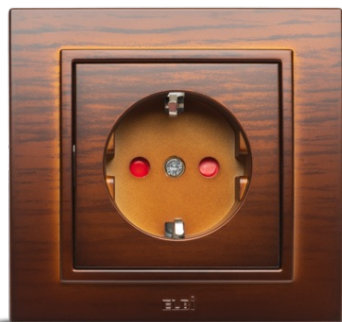

EL-BI ZENA MAHON PRIZA PROTECTIE COPII CP ST

Produsele marca EL-BI au ca principala caracteristica gradul mare de fiabilitate, ceea ce le face sa fie intotdeauna pe primul loc in preferintele clientilor. Acestea pot rezista la o tensiune cuprinsa intre 220 si 240V, avand totodata si o frecventa nominala egala cu 50Hz. De asemenea, gama Zena este creata dupa cele mai inalte standarde de calitate, adaptandu-se perfect in functie de orice nevoie a clientului si avand un design unic si compact. Acest tip de prize prezinta caracteristici aparte, precum intensitatea curentului nominal ce atinge valoarea de 16A si factorul de protectie IP20, tinand cont de faptul ca nu este halogen free. Culoarea sa asemanatoare mahonului o face sa se potriveasca perfect in orice incapere, cu toate ca nu prezinta niciun fel de iluminare a dispozitivului, iar modul sau de montare se face prin impamantare. In cazul acestui produs exista protectie pentru copii. Culoare mahon

Curent nominal (A) 16
Factor de protectie (IP) IP20
Frecventa nominala (Hz) 50
Functionalitate priza
Gama Zena
Halogen free nu
Iluminare dispozitiv nu
Impamantare da
Modalitate montaj incastrat
Numar de unitati/module 1
Protectie copii da
Tensiune nominala (V) 220-240
Tip articol priza
Pret: 0,00 lei (TVA inclus)