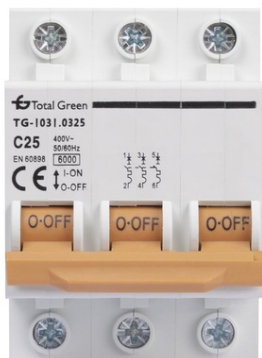

TOTAL GREEN INTRERUPATOR AUTOMAT 25A TRIPOLAR

Gama de protectii marca Total Green este atent selectata si produsa pentru a oferi solutii inovative si fiabile pentru problemele dumneavoastra. Orice dificultate ati putea intalni, noi va stam la dispozitie cu produse variate si potrivite atat financiar, cat si calitativ. In acest sens, prezentam un model de intrerupator automat de tip tripolar ce functioneaza cu un curent nominal de 25A, la o frecventa nominala de 50-60Hz. De asemenea, capacitatea de rupere nominala are valoarea de 6kA pentru o curba caracteristica de tip C. Capacitate de rupere nominala (kA) 6

Culoare alb

Curba caracteristica C

Curent nominal (A) 25

Factor de protectie (IP) IP20

Frecventa nominala (Hz) 50-60

Functionalitate automat modular

Numar poli 3

Tensiune nominala (V) 230