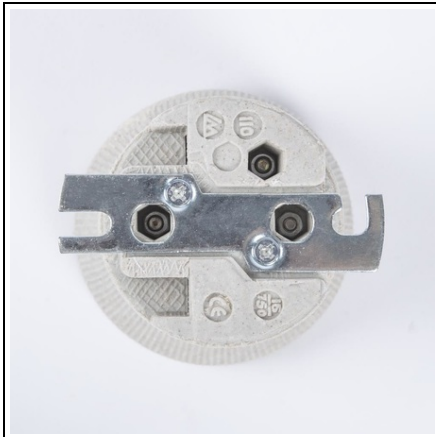

### **ERSTE DULIE CERAMICA E40**

Produsele Erste sunt caracterizate de un nivel inalt de calitate, o adaptabilitate foarte mare in orice tip de conditii si de un design ce poate fi cu usurinta incadrat in orice spatiu este necesar. Satisfacerea nevoilor clientilor este una din prioritatile acestei firme, motiv pentru care gama de corpuri de iluminat decorative este confectionata cu atentie si aleasa in functie de necesitatile cumparatorilor.

Aceasta dulie ceramica de culoare alba poate fi utilizata la un soclu de tip E40. Culoare alb

Material ceramica

Soclu E40

Tip articol dulie

Pret: 9,61 lei (TVA inclus)

Detalii online: <https://www.materialelectrice.ro/dulie-ceramica-e40-334929>