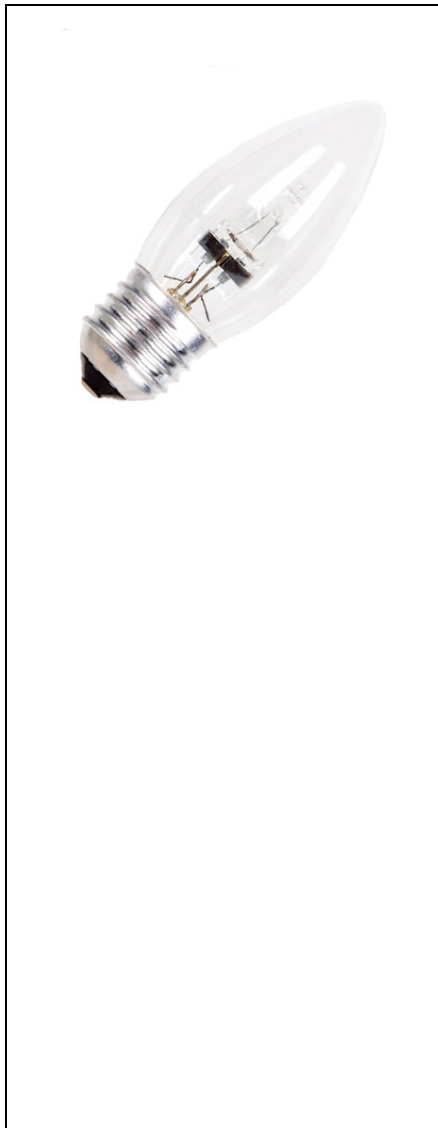

TOTAL GREEN BEC HALOGEN LUMANARE 28W E27

Becurile cu halogen marca Total Green creeaza contraste bogate și ilumineaza spațiile cu o atmosfera de curățenie și strălucire, avand, in același timp, capacitate complete de reglare a intensității. Acestea sunt disponibile intr-o gama variata de forme și dimensiuni, fiind concepute pentru a se potrivi unei multitudini de corpuri de iluminat și aplicații.

Cu o putere de 28W și o dulie de tip E27, acestea va ofera fluxul de lumina calda

neesar, ajungand la valoare de 504 lm. Aceste produse sunt create special pentru a rezista la o tensiune cuprinsa intre 220 și 240