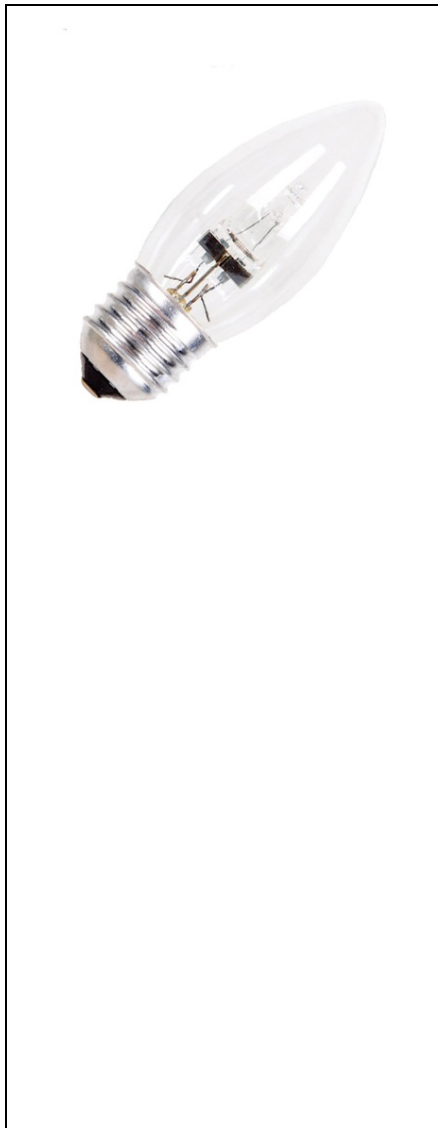

### **TOTAL GREEN BEC HALOGEN LUMANARE 28W E27**

Becurile cu halogen marca Total Green creeaza contraste bogate și ilumineaza spațiile cu o atmosfera de curătenie și strălucire, avand, in același timp, capacitate complete de reglare a intensității. Acestea sunt disponibile intr-o gama variata de forme și dimensiuni, fiind concepute pentru a se potrivi unei multitudini de corpuri de iluminat și aplicații.

Cu o putere de 28W și o dulie de tip E27, acestea va ofera fluxul de lumina calda

neesar, ajungand la valoare de 504 lm. Aceste produse sunt create special pentru a rezista la o tensiune cuprinsa intre 220 și 240