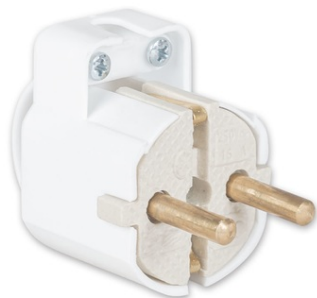

IPEE STECHER CERAMIC CU CP CU INEL

Produsele marca Ipee sunt cele pe care le folosim in fiecare zi. De aceea, gamele variate sunt create pentru a obtine o eficienta maxima la o calitate superioara la un pret cat mai scazut. Astfel, stecherul ceramic alb prezentat functioneaza la un curent nominal cu valoarea de 16A

si se monteaza usor, prin impamantare.

Culoare alb

Curent nominal (A) 16

Functionalitate stecher

Impamantare da

Tip articol ceramic

Pret: 0,00 lei (TVA inclus)

Detalii online: <https://www.materialelectrice.ro/stecher-ceramic-cu-cp-cu-inel-334423>