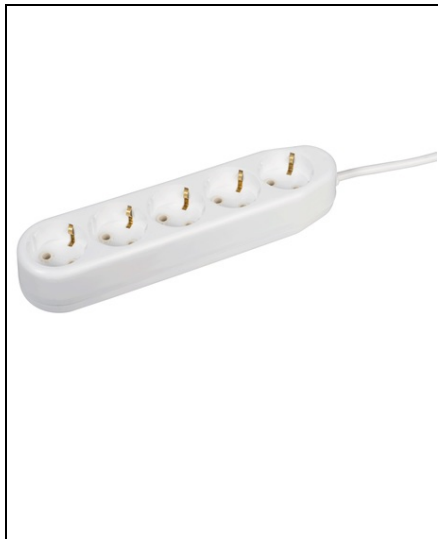

### **IPEE PRELUNGITOR CERAMIC 2M 5 PRIZE CU CP**

Ipee este firma ce produce linii ample de aparatura ce poate fi folosita in orice tip de spatiu, cu respectarea caracteristicilor speciale. De asemenea, produsele acestea sunt create respectand raportul calitate-pret si destinate oricaror nevoi ale clientilor. Produsul prezentat reprezinta un grup de 5 prize de tip ceramic si culoare alba care se monteaza cu usurinta. Lungimea cablului acestuia are dimensiunea de 2m, iar sectiunea lui este de 3x1mm<sup>2</sup>. Totodata, prelungitorul functioneaza la o valoare a curentului nominal de 16A, o tensiune nominala de 220-240V si ajunge la frecventa de 50-60Hz. Culoare alb

Curent nominal (A) 16  
Frecventa nominala (Hz) 50-60  
Functionalitate ceramic  
Lungime cablu (m) 2  
Numar prize 5  
Sectiune cablu (mm<sup>2</sup>) 3x1  
Tensiune nominala (V) 220-240  
Tip (cu/fara intrerupator) fara intrerupator  
Tip articol prelungitor  
Pret: 0,00 lei (TVA inclus)

Detalii online: <https://www.materialelectrice.ro/prelungitor-ceramic-2m-5-prize-cu-cp-334385>