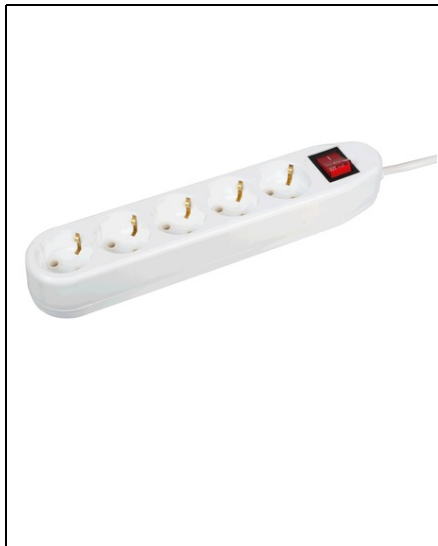

### **IPEE PRELUNGITOR CERAMIC 3M 5 PRIZE CU CP CU INTRERUPATOR**

Ipee este firma ce produce linii ample de aparatura ce poate fi folosita in orice tip de spatiu, cu respectarea caracteristicilor speciale. De asemenea, produsele acestea sunt create respectand raportul calitate-pret si destinate oricaror nevoi ale clientilor. Produsul prezentat reprezinta un grup de 5 prize de tip ceramic si culoare alba care se monteaza cu usurinta. Lungimea cablului acestuia are dimensiunea de 3m, iar sectiunea lui este de 3x1mm<sup>2</sup>.

Culoare alb  
Curent nominal (A) 16  
Frecventa nominala (Hz) 50-60  
Functionalitate ceramic  
Lungime cablu (m) 3  
Numar prize 5  
Sectiune cablu (mm<sup>2</sup>) 3x1  
Tensiune nominala (V) 220-240  
Tip (cu/fara intrerupator) cu intrerupator  
Tip articol prelungitor  
Pret: 0,00 lei (TVA inclus)

Detalii online: <https://www.materialelectrice.ro/prelungitor-ceramic-3m-5-prize-cu-cp-cu-intrerupator-334377>