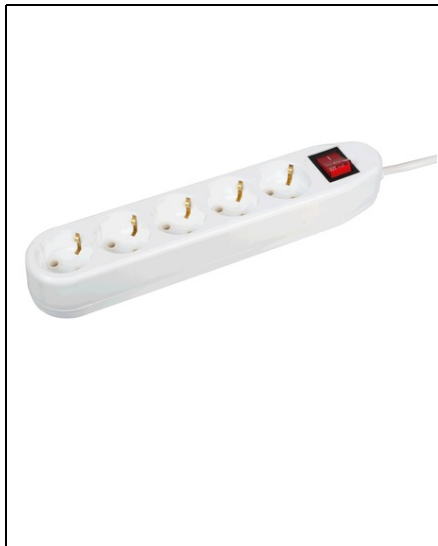

IPEE PRELUNGITOR CERAMIC 5M 5 PRIZE CU CP CU INTRERUPATOR

Ipee este firma ce produce linii ample de aparatura ce poate fi folosita in orice tip de spatiu, cu respectarea caracteristicilor speciale. De asemenea, produsele acestea sunt create respectand raportul calitate-pret si destinate oricaror nevoi ale clientilor. Produsul prezentat reprezinta un grup de 5 prize de tip ceramic si culoare alba care se monteaza cu usurinta. Lungimea cablului acestuia are dimensiunea de 5m, iar sectiunea lui este de 3x1mm².

Culoare alb
Curent nominal (A) 16
Frecventa nominala (Hz) 50-60
Functionalitate ceramic
Lungime cablu (m) 5
Numar prize 5
Sectiune cablu (mm²) 3x1
Tensiune nominala (V) 220-240
Tip (cu/fara intrerupator) cu intrerupator
Tip articol prelungitor
Pret: 0,00 lei (TVA inclus)