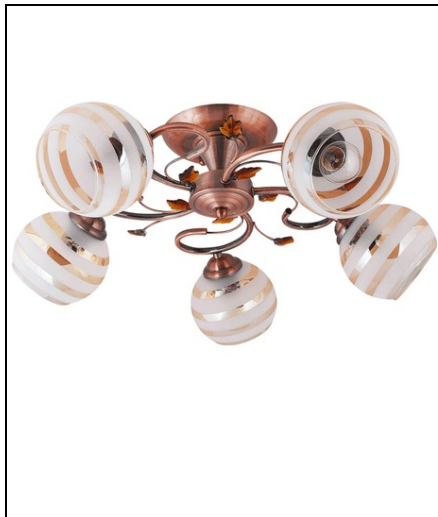

### **ERSTE LUSTRA IRINA ARAMIU 5XE27 60W**

Produsele marca Erste reprezinta o gama variata de corpuri de iluminat decorative ce fac din orice spatiu cel mai confortabil loc in care te poti afla. Acestea au un design special si modern ce le face sa fie potrivite in orice fel de imprejurare. Modelul actual din metal de culoare aramie, in combinatie cu un abajur din sticla alba cu un model aparte, este alegerea potrivita pentru a satisface cele mai exigente gusturi. Functioneaza cu un numar de cinci surse de tip E27, la o putere de 60W. Dimensiunile caracteristice de 560x560x200mm fac din acest corp de iluminat o componenta speciala a spatiului dumneavoastra.

Abajur sticla alba cu model  
Culoare cupru  
Dimensiuni (mm) 560x560x200  
LED nu  
Material metal  
Numar becuri/LED 5  
Putere (W) 60  
Soclu E27  
Tip articol lustra  
Pret: 151,00 lei (TVA inclus)

Detalii online: <https://www.materialeelectrice.ro/lustra-irina-aramiu-5xe27-60w-334239>