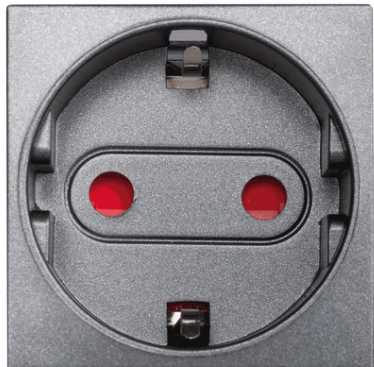

EL-BI MODA STILA FUME PRIZA CP ST GERMAN 2 MODULE

Produsele marca EL-BI au ca principala caracteristica gradul mare de fiabilitate, ceea ce le face sa fie intotdeauna pe primul loc in preferintele clientilor. Acestea pot rezista la o tensiune cuprinsa intre 220 si 240V, avand totodata si o frecventa nominala egala cu 50Hz. De asemenea, gama Moda Stila este creata dupa cele mai inalte standarde de calitate, adaptandu-se perfect in functie de orice nevoie a clientului si avand un design unic si compact. Acest tip de prize prezinta caracteristici aparte, precum intensitatea curentului nominal ce atinge valoarea de 16A si factorul de protectie, tinand cont de faptul ca nu este halogen free. Culoarea sa fume o face sa se potriveasca perfect in orice incapere, cu toate ca nu prezinta niciun fel de iluminare a dispozitivului, iar modul sau de montare se face cu impantare. In cazul acestui produs nu exista protectie pentru copii. Culoare fume

Curent nominal (A) 16
Frecventa nominala (Hz) 50
Functionalitate standard german
Gama Moda Stila
Halogen free nu
Iluminare dispozitiv nu
Impantare da
Modalitate montaj incastrat
Numar de unitati/module 2
Protectie copii nu
Tensiune nominala (V) 220-240
Tip articol priza
Pret: 0,00 lei (TVA inclus)

Detalii online: <https://www.materialeelectrice.ro/moda-stila-fume-priza-cp-st-german-2-module-334202>