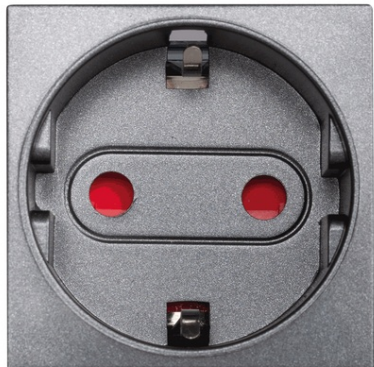

### **EL-BI MODA STILA FUME PRIZA CP ST GERMAN 2 MODULE**

Produsele marca EL-BI au ca principala caracteristica gradul mare de fiabilitate, ceea ce le face sa fie intotdeauna pe primul loc in preferintele clientilor. Acestea pot rezista la o tensiune cuprinsa intre 220 si 240V, avand totodata si o frecventa nominala egala cu 50Hz. De asemenea, gama Moda Stila este creata dupa cele mai inalte standarde de calitate, adaptandu-se perfect in functie de orice nevoie a clientului si avand un design unic si compact. Acest tip de prize prezinta caracteristici aparte, precum intensitatea curentului nominal ce atinge valoarea de 16A si factorul de protectie, tinand cont de faptul ca nu este halogen free. Culoarea sa fume o face sa se potriveasca perfect in orice incapere, cu toate ca nu prezinta niciun fel de iluminare a dispozitivului, iar modul sau de montare se face cu impantare. In cazul acestui produs nu exista protectie pentru copii. Culoare fume

Curent nominal (A) 16  
Frecventa nominala (Hz) 50  
Functionalitate standard german  
Gama Moda Stila  
Halogen free nu  
Iluminare dispozitiv nu  
Impantare da  
Modalitate montaj incastrat  
Numar de unitati/module 2  
Protectie copii nu  
Tensiune nominala (V) 220-240  
Tip articol priza  
Pret: 0,00 lei (TVA inclus)

Detalii online: <https://www.materialeelectrice.ro/moda-stila-fume-priza-cp-st-german-2-module-334202>