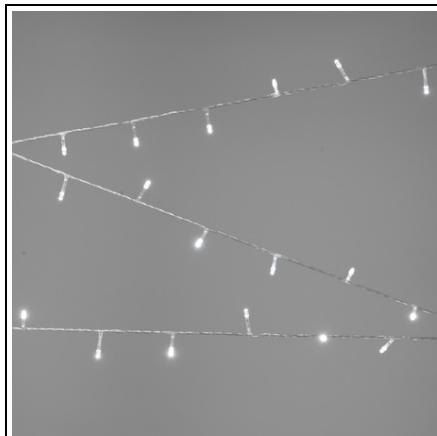

ERSTE INSTALATIE CRACIUN ALB 100 LED 8M IP20

Produsele marca Erste reprezinta o gama variata de corpuri de iluminat decorative ce fac din orice spatiu cel mai confortabil loc in care te poti afla. Acestea au un design special si modern ce le face sa fie potrivite in orice fel de imprejurare. Modelul actual reprezinta o instalatie decorativa compusa din 100 surse led de culoare alba perfect pentru iluminarea spatiilor in special in perioada sarbatorilor. De asemenea acestea functioneaza cu un factor de protectie IP20 la o putere nominala de 7W.Culoare alb
Dimensiuni (mm) 8000
Factor de protectie (IP) IP20
LED da
Numar becuri/LED 100
Putere (W) 7
Tip articol instalatie
Pret: 55,30 lei (TVA inclus)