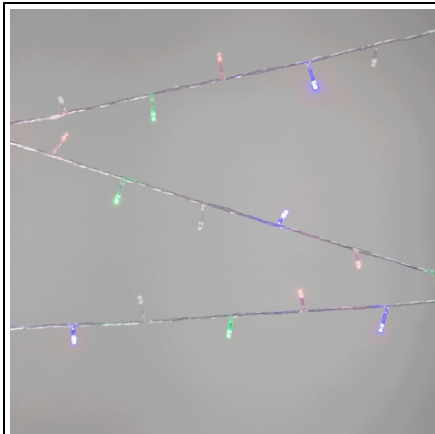

ERSTE INSTALATIE CRACIUN MULTICOLOR 100LED 8M IP20

Produsele marca Erste reprezinta o gama variata de corpuri de iluminat decorative ce fac din orice spatiu cel mai confortabil loc in care te poti afla. Acestea au un design special si modern ce le face sa fie potrivite in orice fel de imprejurare. Modelul actual reprezinta o instalatie decorativa compusa din 100 surse led multicolore per metru perfecta pentru iluminarea spatiilor in special in perioada sarbatorilor. De asemenea acestea functioneaza cu un factor de protectie IP20. Culoare multicolor

Dimensiuni (mm) 8000

Factor de protectie (IP) IP20

LED da

Numar becuri/LED 100

Putere (W) 7

Tip articol instalatie

Pret: 55,18 lei (TVA inclus)

Detalii online: <https://www.materialeelectrice.ro/instalatie-craciun-multicolor-100led-8m-ip20-334076>