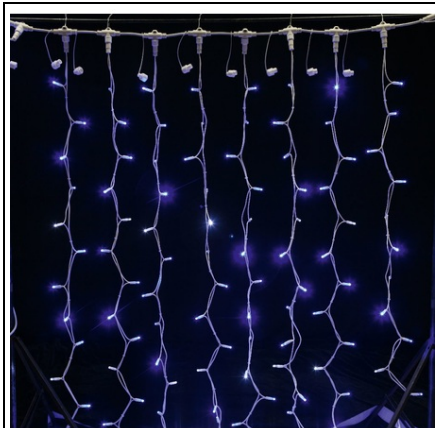

ERSTE PERDEA LUMINOASA 925 LED-URI 3X3M ROSU

Produsele marca Erste reprezinta o gama variata de corpuri de iluminat decorative ce fac din orice spatiu cel mai confortabil loc in care te poti afla. Acestea au un design special si modern ce le face sa fie potrivite in orice fel de imprejurare. Modelul actual reprezinta o instalatie decorativa sub forma de perdea luminoasa compusa din 925 surse led de culoare rosu per metru perfecta pentru iluminarea spatiilor in special in perioada sarbatorilor. De asemenea acestea functioneaza cu un factor de protectie IP44. Culoare

rosu
Dimensiuni (mm) 3000x3000
Factor de protectie (IP) IP44
LED da
Numar becuri/LED 925
Putere (W) 101
Tip articol perdea luminoasa
Pret: 1 405,93 lei (TVA inclus)

Detalii online: <https://www.materialeelectrice.ro/perdea-luminoasa-925-led-uri-3x3m-rosu-334058>