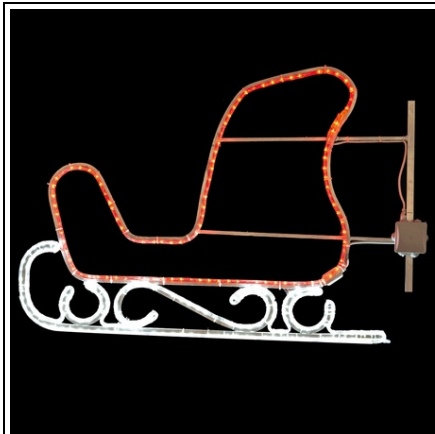

### **ERSTE FIGURINA DECORATIVA SANIE**

Produsele marca Erste reprezinta o gama variata de corpuri de iluminat decorative ce fac din orice spatiu cel mai confortabil loc in care te poti afla. Acestea au un design special si modern ce le face sa fie potrivite in orice fel de imprejurare. Modelul actual reprezinta o instalatie decorativa sub forma de sanie pentru Craciun compusa din surse de tip led perfecta pentru iluminarea spatiilor in special in perioada sarbatorilor. De asemenea acestea functioneaza cu un factor de protectie IP44, la o valoare a puterii nominale de 26W. Dimensiuni (mm) 1200x800

Factor de protectie (IP) IP44

LED da

Putere (W) 26

Tip articol figurine luminoase

Pret: 2 493,46 lei (TVA inclus)

Detalii online: <https://www.materialeelectrice.ro/figurina-decorativa-sanie-334047>