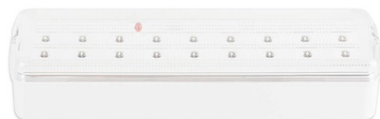

NOVELITE LAMPA EXIT LED PERMANENTA 18X0.1W IP20

Aparatura pe care o prezentam este ceea ce lipseste oricarui spatiu. Fie ca esti acasa, la birou sau in oras, tot timpul vrei sa te simti in siguranta, iar produsele noastre marca Novelite iti pot asigura asta. Linia de produse are caracteristici specifice care o fac sa se deosebeasca de oricare altele, iar tu vei vedea diferenta. Culoarea alba a lampii prezentate o face vizibila atat in incaperi mici, cat si in locurile spatiosoase. Gradul sporit de utilitate o aduce in topul preferintelor clientilor nostri. Aceasta functioneaza cu un numar de optsprezece surse luminoase pana la o valoare de 220-240V a tensiunii nominale. De asemenea, este rezistenta la conditii meteo nefavorabile, putand rezista la temperaturi ridicate. Culoare carcasa alb

Factor de protectie (IP) IP20
Frecventa nominala (Hz) 50-60
Putere (W) 0.1
Tensiune nominala (V) 220-240
Tip permanent
Tip sursa luminoasa LED
Pret: 82,12 lei (TVA inclus)

Detalii online: <https://www.materialeelectrice.ro/lampa-exit-led-permanenta-18x0-1w-ip20-333789>