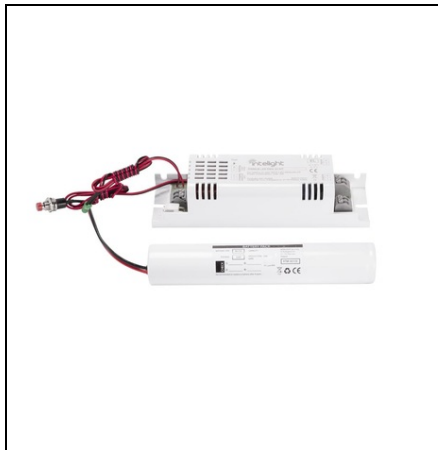

Furnizor: **Sc Trivolt Distribution SRL**  
Reg. com.: J23/3300/2016  
CIF: RO36421140  
Adresa: Strada Apusului nr 3 ( primul  
sens giratoriu Tehodor Pallady-  
Autostrada Soarelui), Catelu, Ilfov  
Banca: BRD  
IBAN: RO34BRDE441SV13182234410

### **INTELIGHT KIT EMERGENȚA TUB FLUORESCENT 1H 6-58W**

Atunci cand cauti produsul perfect care sa se poata potrivi in locul pe care l-ai ales noi iti venim in ajutor cu o multime de idei. Aici poti gasi o gama variata de corpuri de iluminat adaptabile nevoilor tale si poti decide care este cel mai potrivit dorintelor tale. Linia de corpuri de iluminat tehnice are caracteristici specifice care o fac sa se deosebeasca de oricare altele, iar tu vei vedea diferenta. Kitul de emergenta din imagine are dimensiunea potrivita pentru orice mod de utilizare si rezista la o valoare de 6-58W. Tensiunea nominala reprezinta un avantaj pentru acest tip de produs, atingand valoarea de 230V. Autonomie (ore) 1  
Factor de protectie (IP) IP20  
Frecventa nominala (Hz) 50-60  
Putere (W) 6-58  
Tensiune nominala (V) 230  
Tip accesorii  
Pret: 0,00 lei (TVA inclus)

Detalii online: <https://www.materialeelectrice.ro/kit-emergenta-tub-fluorescent-1h-6-58w-333787>