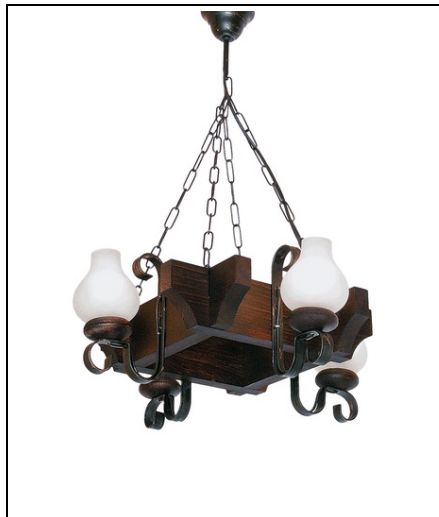

### **ERSTE LUSTRA DAVOS WENGE 4XE14 40W**

Produsele marca Erste reprezinta o gama variata de corpuri de iluminat decorative ce fac din orice spatiu cel mai confortabil loc in care te poti afla. Acestea au un design special si modern ce le face sa fie potrivite in orice fel de imprejurare. Modelul actual din metal, in combinatie cu un abajur din sticla de culoare alba cu aspect wenge, este alegerea potrivita pentru a satisface cele mai exigente gusturi. Functioneaza cu un numar de patru surse de tip E14, la o putere de 40W. Factorul de protectie caracteristic IP20 fac din acest corp de iluminat o componenta speciala a spatiului dumneavoastra.

Abajur sticla alba  
Culoare wenge  
Dimensiuni (mm) 500x500x600  
Factor de protectie (IP) IP20  
LED nu  
Material lemn  
Numar becuri/LED 4  
Putere (W) 40  
Soclu E14  
Tip articol lustra  
Pret: 585,38 lei (TVA inclus)

Detalii online: <https://www.materialeelectrice.ro/lustra-davos-wenge-4xe14-40w-333616>